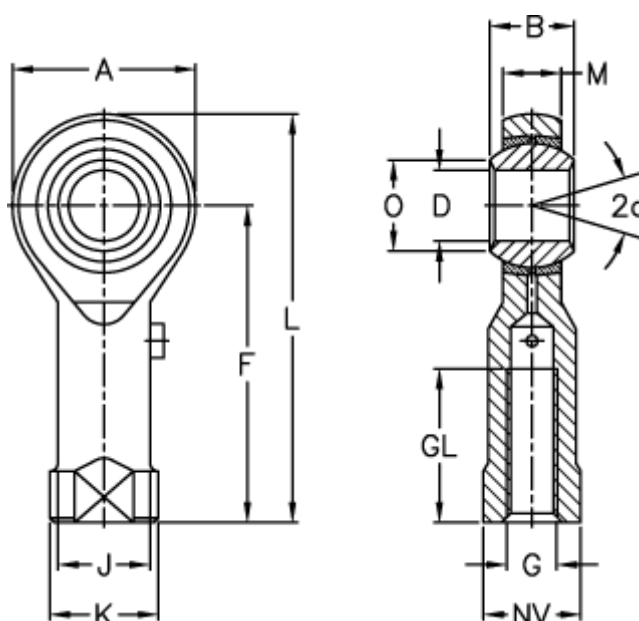

Varenummer: 03061008
 Beskrivelse: Fluro ledhoved GI 8-SN
 Special smørenippel

Mål

A	= 24	J	= 12.5	Vægt (g) = 46
a (grader)	= 14	K	= 16	
B	= 12	L	= 48	
D	= 8	M	= 9	
Dynamisk belastning C (kN)	= 5.4	NV	= 13	
F	= 36	O	= 10.4	
G	= M8	Statisk belastning C0 (kN)	= 17.1	
GL	= 16	Tilladelige o/min	= 620	